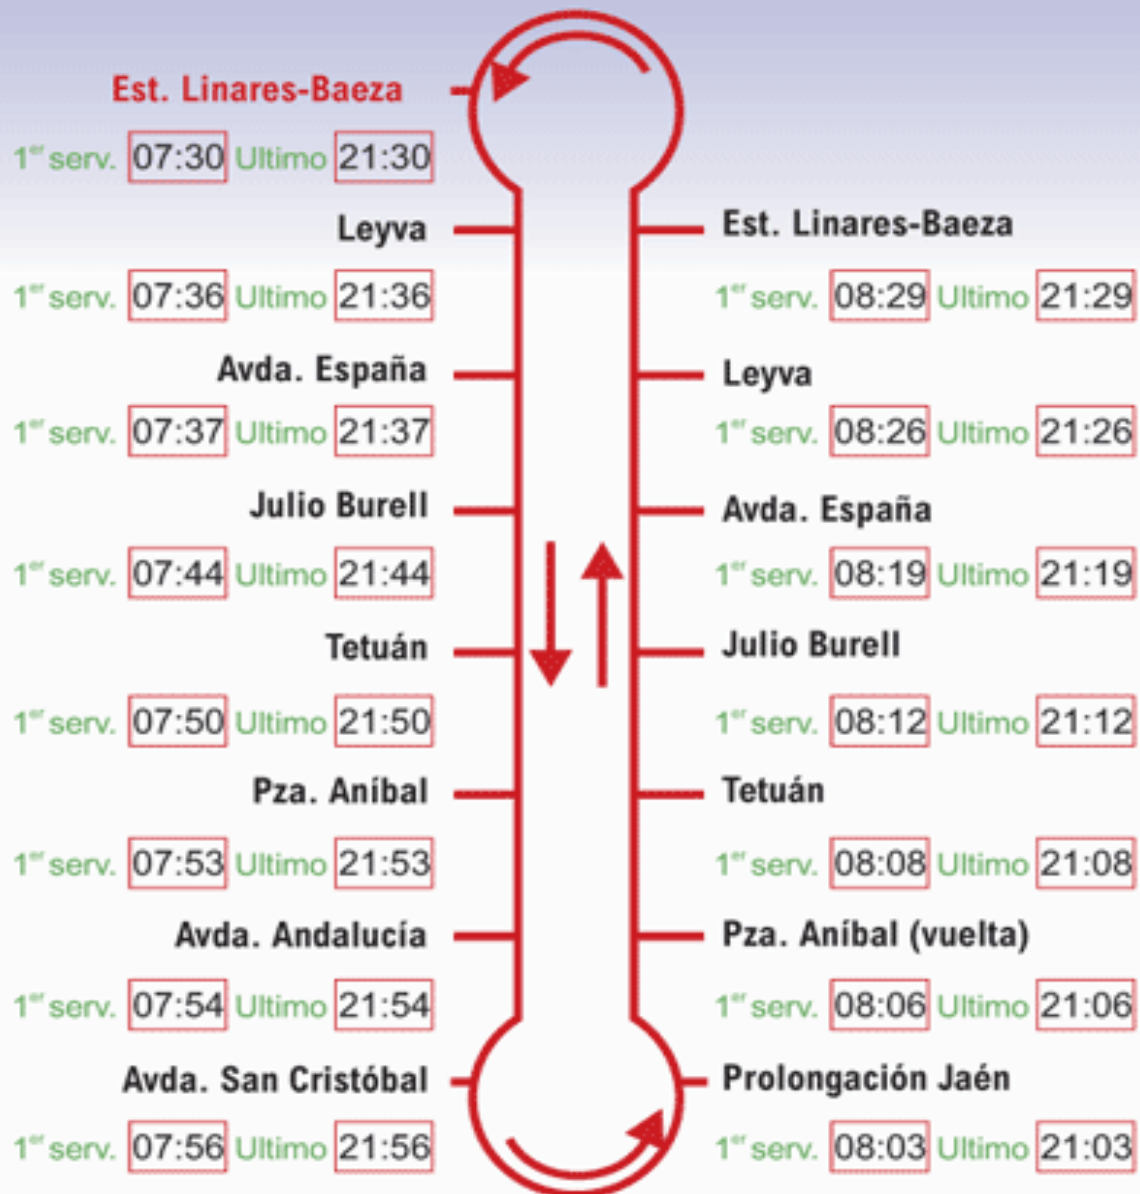

# LINEA 1

## Estación - Residencia - Estación

Servicio: De Lunes a Viernes de 7.30 a 22.00 hs.  
Sábados hasta las 14.30

FRECUENCIA DE PASO: 1 HORA

# LINEA 2

## Estación - Políg. Industrial - Estación

Servicio: De Lunes a Viernes de 7.30 a 22.00 hs.  
Sábados hasta las 14.30

FRECUENCIA DE PASO: 1 HORA