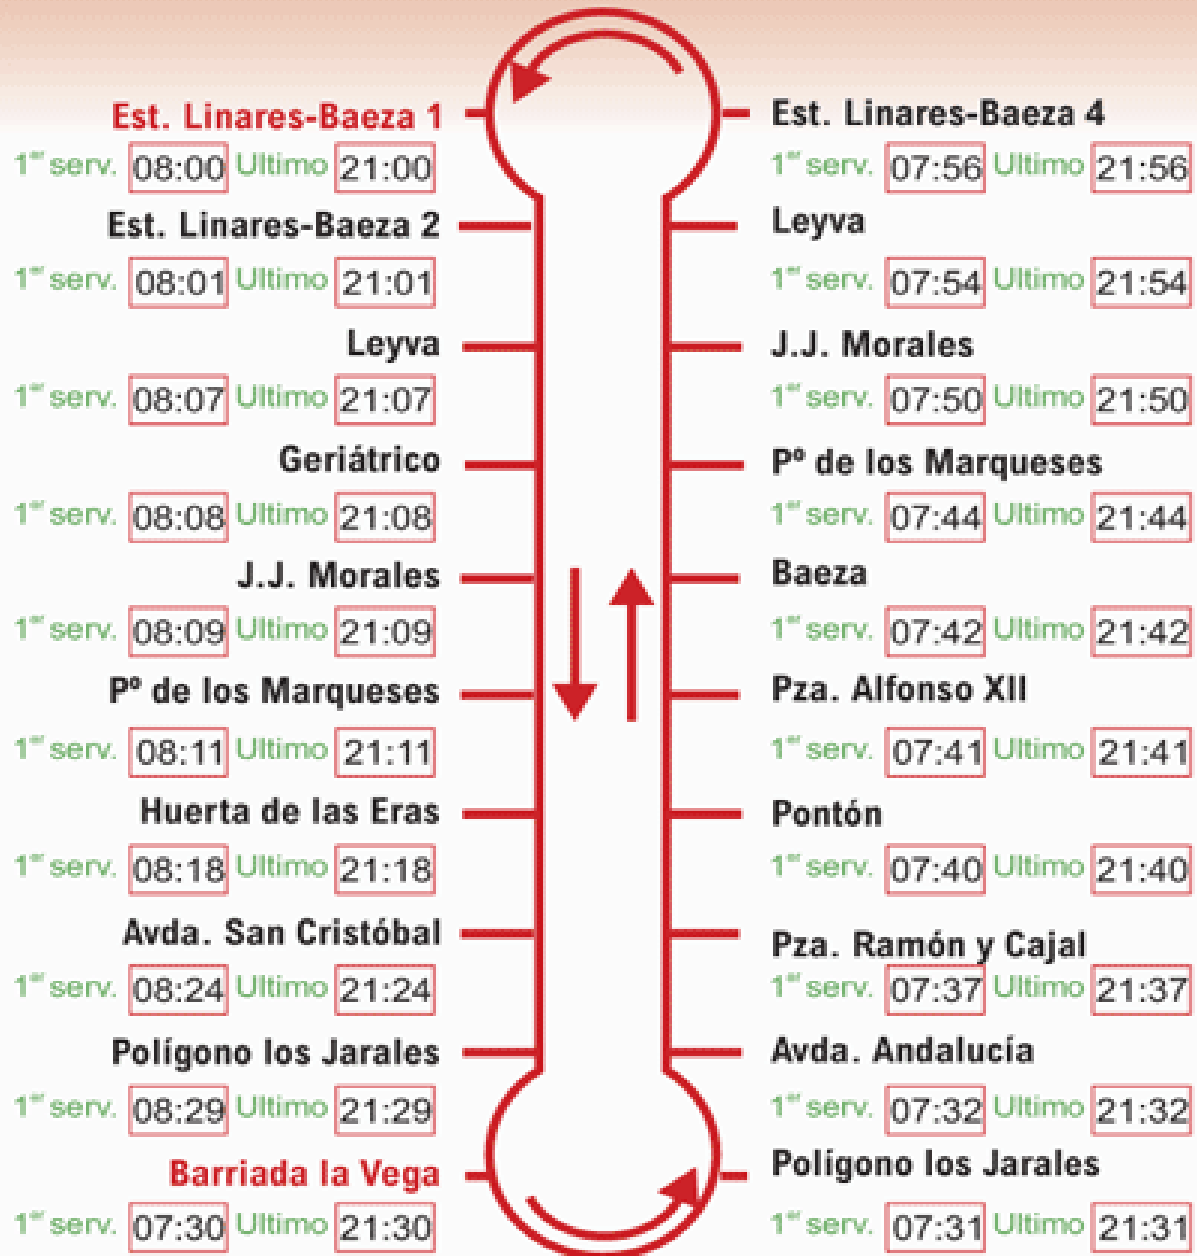

## Estación - Residencia - Estación

Servicio: De Lunes a Viernes de 7.30 a 22.00 hs.  
Sábados hasta las 14.30

FRECUENCIA DE PASO: 1 HORA

# LINEA 2

## Estación - Políg. Industrial - Estación

Servicio: De Lunes a Viernes de 7.30 a 22.00 hs.  
Sábados hasta las 14.30

FRECUENCIA DE PASO: 1 HORA